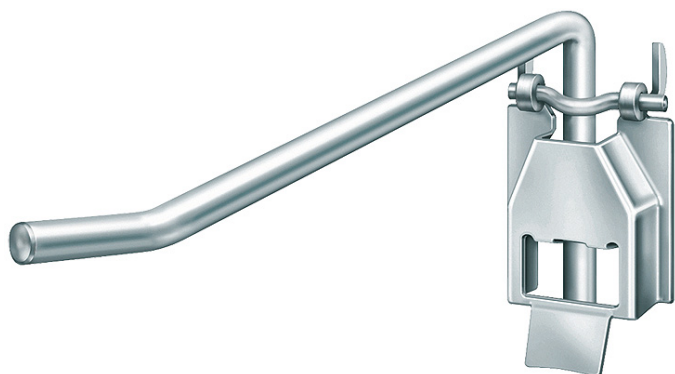

00 19 33 2

Крючки для перфорированных панели

- для монтажа на перфорированном стенде
- различные варианты исполнения и размеры: см. таблицу
- Длина 200 мм
- прочная конструкция для клещей трубных и т. д.
- с откидным язычком для упрощенного подвешивания и снятия

Номер артикула	00 19 33 2
EAN	4003773042112
Наименование	для клещей сантехнических, клещей трубных и т. д.
Расстояние между отверстиями mm	30
Глубина mm	200
Вес нетто g	150

Возможны технические изменения и ошибки